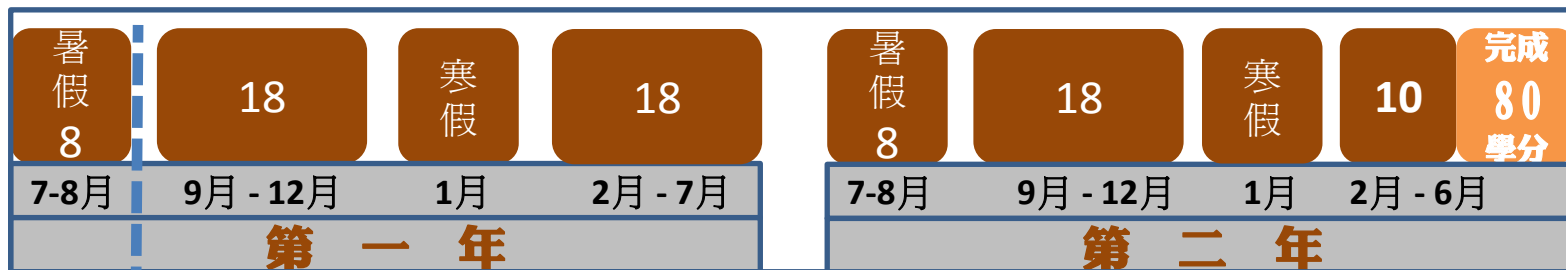

80學分班：為您建立「國立大學畢業」光明大道

上課模式之一