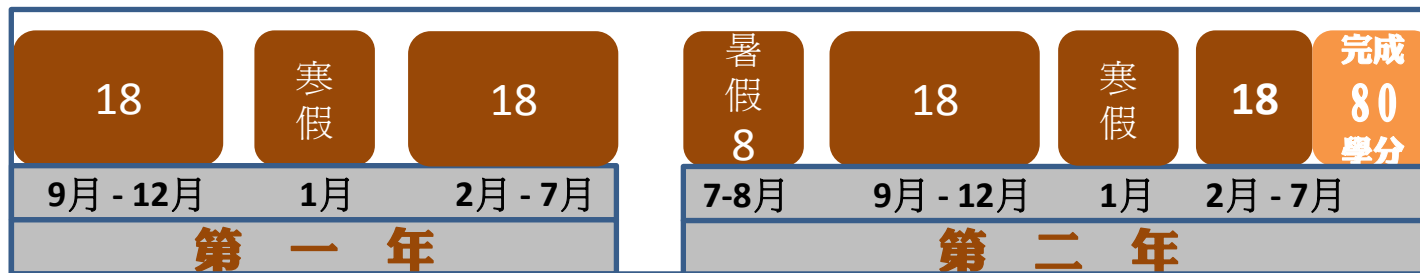

80學分班：為您建立「國立大學畢業」光明大道

上課模式之一

上課模式之二

每學期至高
修習18學分